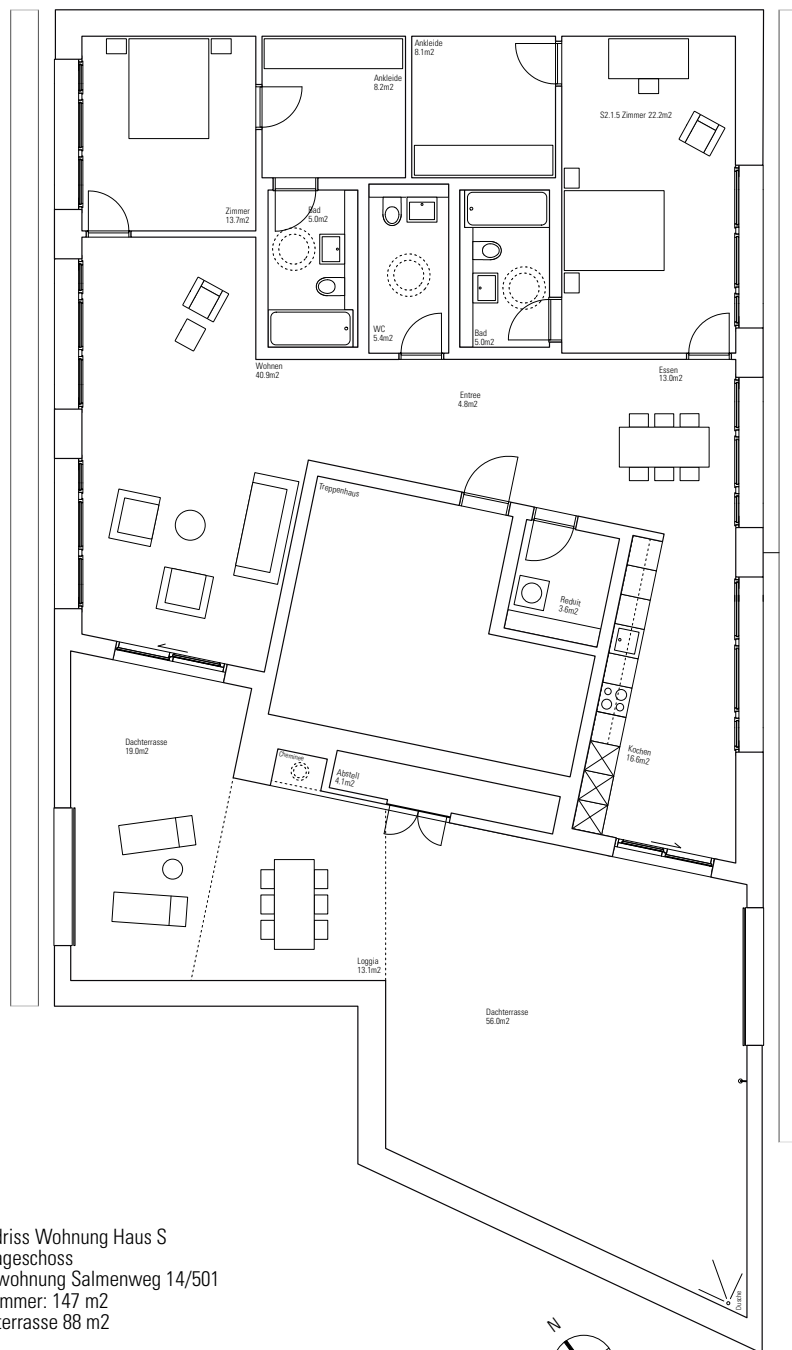

Vermietung
Densa Immobilien AG
Neuhausstrasse 32
4057 Basel

+41 61 512 45 45
vermietung@densaimmobilien.ch

Wohnung

**DENSA
PARK**
Willkommen zuhause.

Grundriss Wohnung Haus S
Attikageschoss
Dachwohnung Salmenweg 14/501
3.5 Zimmer: 147 m²
Dachterrasse 88 m²

Vermietung
Densa Immobilien AG
Neuhausstrasse 32
4057 Basel

+41 61 512 45 45
vermietung@densaimmobilien.ch

Lageplan

DENSA PARK

Willkommen zuhause.

Grundriss Wohnung Haus S
Attikageschoss
Dachwohnung Salmenweg 14/501
3.5 Zimmer: 147 m²
Dachterrasse 88 m²